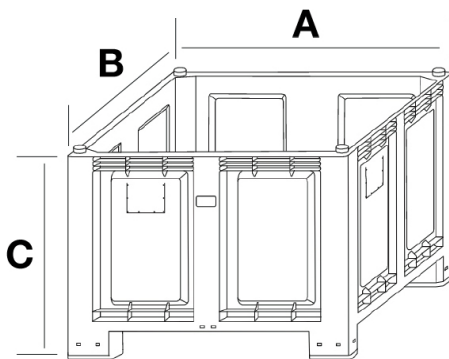

### 16.390: Medidas 100x70x80cm – 300m3

Largo ext. A (mm)	1000	Carga máx. (kg)	300
Ancho ext. B (mm)	700	Material	PP reciclado
Alto ext. C (mm)	800	Color	Gris oscuro
Largo int. (mm)	940	Ruedas	4 móviles
Ancho int. (mm)	640	Diámetro de la rueda (mm)	125
Altura int. (mm)	500	Tipo de rueda	Goma maciza negra
Capacidad (l)	297,00	Peso (kg)	12,50

### 16.395: Medidas 120x80x100cm – 550m3

Largo ext. A (mm)	1200	Peso (kg)	32,00
Ancho ext. B (mm)	800	Carga máx. (kg)	300
Alto ext. C (mm)	1000	Material	PP reciclado
Largo int. (mm)	1130	Ruedas	4 móviles
Ancho int. (mm)	725	Diámetro de la rueda (mm)	125
Altura int. (mm)	690	Tipo de rueda	Goma maciza negra
Altura patas (mm)	120		
Capacidad (l)	550,00		